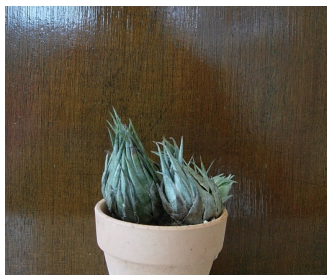

Llano plant

Tillandsia & Bromeliads

〒158-0081 東京都世田谷区深沢 5-2-9 #109

Open : 11:00 ~ 18:00 Closes : 火曜日

Hp : llanoplant.jimdo.com Blog : ameblo.jp/llanoplant/

* ご注文 お問い合わせはこちらへ *

Tel : 03-6432-2626

Fax : 03-6432-2627

Mail : llano@ark.ocn.ne.jp

チランジア (苗のみ, 参考価格, 税抜) 'Rare' = 希少種 レア苗 'Tank' = 緑葉種 タンク型

※ 写真と実際の苗は異なる場合がございます。また時期により、花芽が伸びてない事や在庫がなく、入荷未定の苗もありますのでご了承ください。

(その他 植物のため成長サイズ、流通量により価格変動が多少あります)

ブラジル赤花系

在庫があればご注文可能

お問い合わせ時に
種名をお伝え下さい
¥10,000~

※基本的に希少商品です

各種 クランプ

在庫があればご注文可能

種名、サイズ、予算など
お伝えください

※基本的に希少商品です